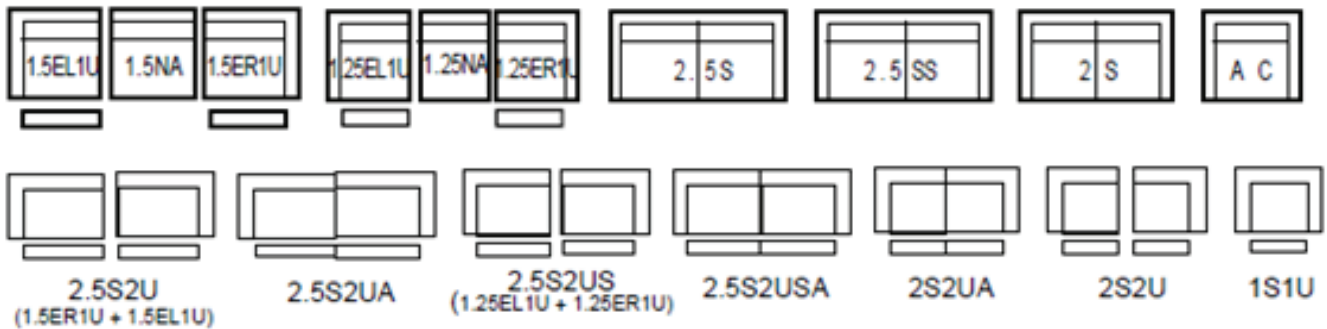

BAXTER SOFA DRAWINGS

Configuration	Width		Seat Width		Depth		Seat Depth	
	cm	inch	cm	inch	cm	inch	cm	inch
2.5S2UA,2.5S2U	202	80	162	64	100 - 158	39 - 62	57	22
2.5S2USA,2.5S2US	186	73	146	57	100 - 158	39 - 62	57	22
2S2UA,2S2U	156	61	116	46	100 - 158	39 - 62	57	22
1S1U	96	38	56	22	100 - 158	39 - 62	57	22
2.5EL1USA, 2.5ER1UA	183	72	163	64	100 - 158	39 - 62	57	22
2.5EL1USA,2.5ER1USA	167	66	147	58	100 - 158	39 - 62	57	22
1.5EL1U,1.5EL1U	101	40	81	32	100 - 158	39 - 62	57	22
1.25EL1U,1.25ER1U	93	37	73	29	100 - 158	39 - 62	57	22
1EL1U,1ER1U	78	31	58	23	100 - 158	39 - 62	57	22
1.25NA1V	75	30	75	30	100 - 158	39 - 62	57	22
1.5NA	82	32	82	32	100	39	57	22
1.25NA	74	29	74	29	100	39	57	22
SQC	113	44	-	-	113	44	-	-
1.5EL, 1.5ER	101	40	81	32	100	39	57	22
1.25EL, 1.25ER	93	37	73	29	100	39	57	22
1EL, 1ER	78	31	58	23	100	39	57	22
1NA	59	23	59	23	100	39	57	22
STA	32	13	32	13	100	39	-	-
STA-1U1C	32	13	32	13	100	39	-	-
2.5S	202	80	162	64	100	39	57	22
2.5SS	186	73	146	57	100	39	57	22
2S	156	61	116	46	100	39	57	22
AC	96	38	56	22	100	39	57	22